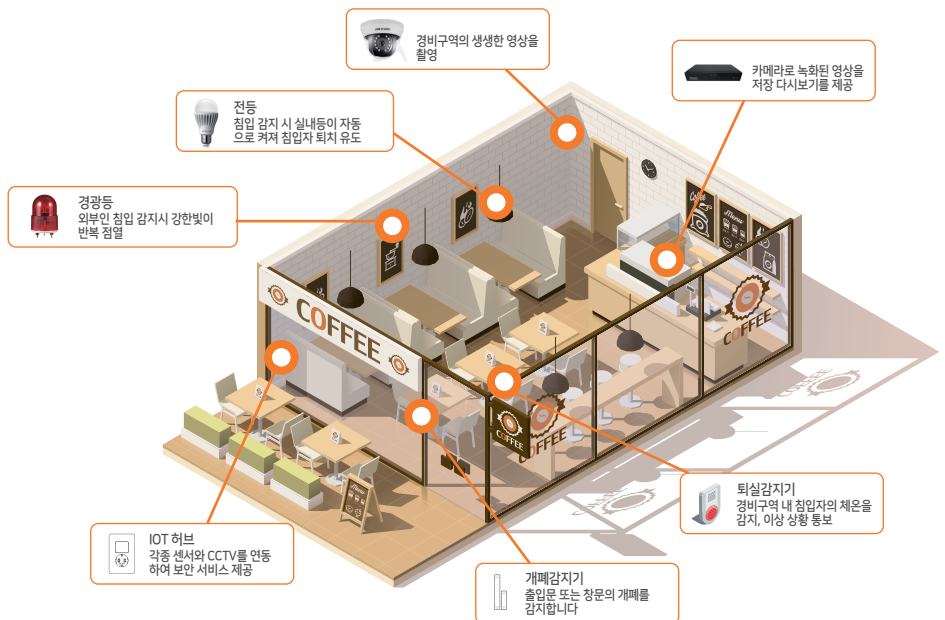

출동없이 무인침입탐지 + CCTV 및 원격제어 서비스

“이지스(AEGIS)” 자가보안서비스

기존 무인 출동경비 서비스

월 서비스 사용료 **8만원 이상**
24개월 **렌탈 약정**
유선장비 **설치비만 (15~25만원)**

당사 자가보안 서비스

월 서비스 사용료 **8,800원**
24개월 **서비스 약정가** (단말제품 일시납 구매)
무선센서 제품사용 **설치비 최소화!**

01 앱에서 시큐리티 모드 설정

02 방법센서에서 문열림 또는 움직임 감지

03 실내등을 자동으로 켜서 침입자 퇴치 유도

04 이상 상황 알림 메시지 폰으로 전송(앱Push/SMS)

05 스마트폰에서 CCTV로 상황 확인 후 112 호출